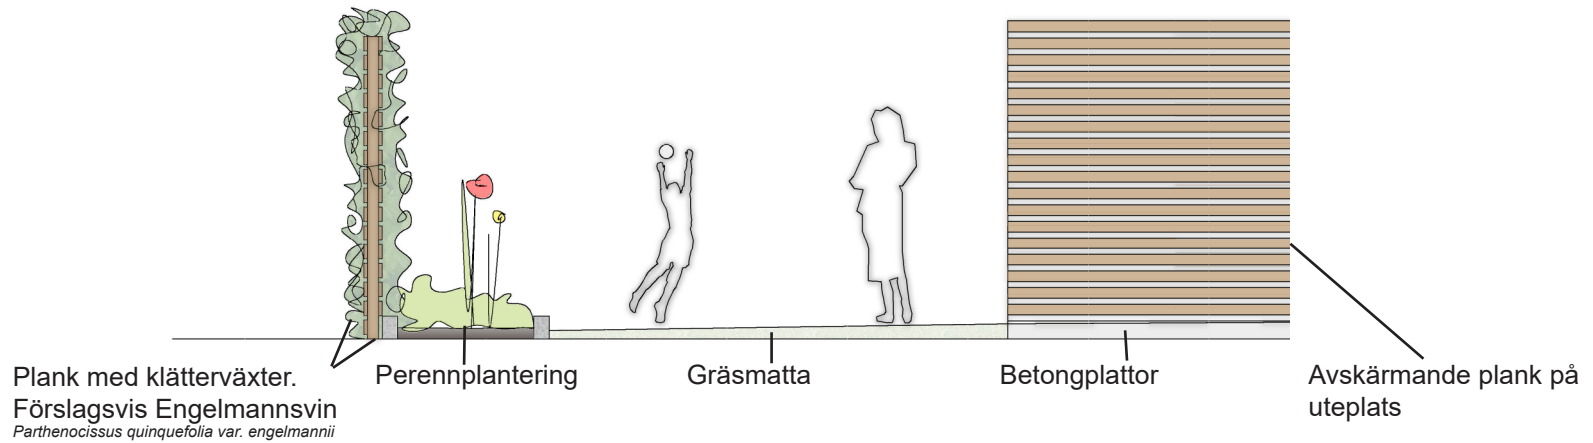

Engelmannsvin

Bladen får på hösten röda färger

Inspirationsbild plank med klättrväxter

# Typsektion

Skala 1:50 (A4)